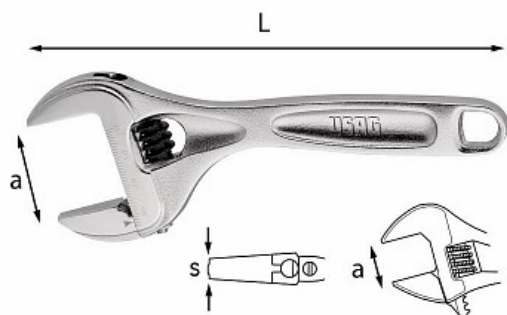

## CHIAVE REGOLABILE A RULLINO CORTA

### 294 AC

ISO 6787

PROMO

- Lunghezza ridotta del 46% rispetto ad una chiave standard
- Apertura ganasce pari ad una chiave a rullino da 12"
- Leggera e compatta per un'ottima accessibilità
- Regolazione tramite rullino in acciaio
- Scala millimetrata sulla testa della chiave
- Finitura cromata

### Dettagli famiglia

Codice	L mm	s mm	a mm	Q.tà x conf.	Prezzo listino	Prezzo scontato
U02940010	150	9,9	34 (1 11/32")	1	€ 22.70	€ 14.60

## Articoli

294 AD/SE2 - Serie di 2 chiavi a rullino con regolazione rapida

519 M 294A - Modulo in spugna bicolore assortito (4 pz)

519 M 294B - Modulo in spugna bicolore assortito (4 pz)